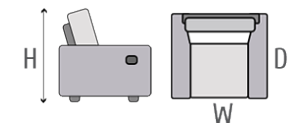

B300L
179 cm x 80 cm x 106 cm
63 kg / 1 pcs

B300R
179 cm x 80 cm x 106 cm
63 kg / 1 pcs

T02L
107 cm x 84 cm x 232 cm
78 kg / 1 pcs

T02R
107 cm x 84 cm x 232 cm
78 kg / 1 pcs

CH02L
102 cm x 80 cm x 176 cm
73 kg / 1 pcs

CH02R
102 cm x 80 cm x 176 cm
73 kg / 1 pcs

P000
64 cm x 43 cm x 84 cm
78 kg / 1 pcs

C200
136 cm x 80 cm x 106 cm
65 kg / 1 pcs

C300
201 cm x 80 cm x 106 cm
74 kg / 1 pcs

Dimensions
W x H x D

Configurations populaires: / Popular configurations:**Informations generales: / General data:****Structure de la carcasse: / Frame:**